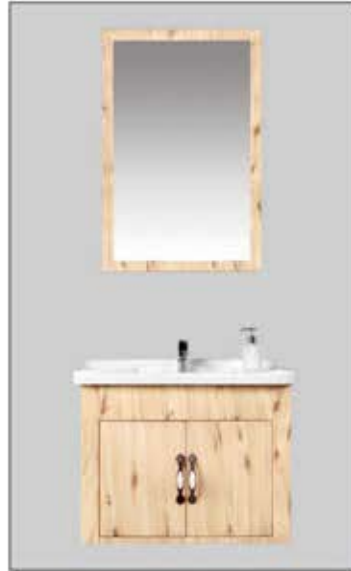

643 - C

644 - C

CABINET : W-590, L-450, H-450mm
BASIN : W-605, L-480, H-220mm

MIRROR : W-510, L-800mm
LEG : W-600, L-460, H-350mm

662 - C

663 - C

664 - C

665 - C

666 - C

667 - C

668 - C

669 - C

670 - C

671 - C

CABINET : W-590, L-450, H-450mm
BASIN : W-605, L-480, H-220mm

CABINET MIRROR : W-600, L-120, H-700mm
LEG : W-600, L-460, H-350mm