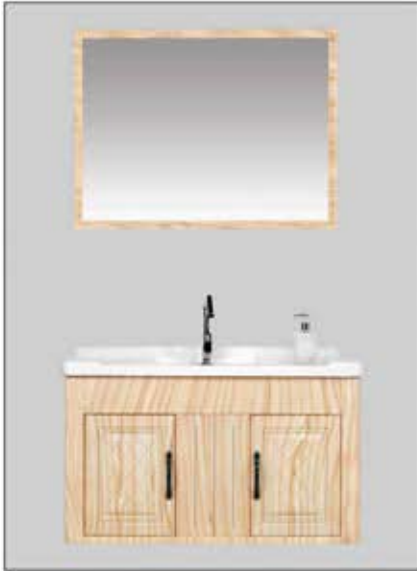

842 - A

843 - A

844 - A

861 - A

CABINET : W-790, L-450, H-450mm
BASIN : W-805, L-480, H-220mm

MIRROR : W-600, L-800mm
LEG : W-800, L-450, H-350mm

862 - A

863 - A